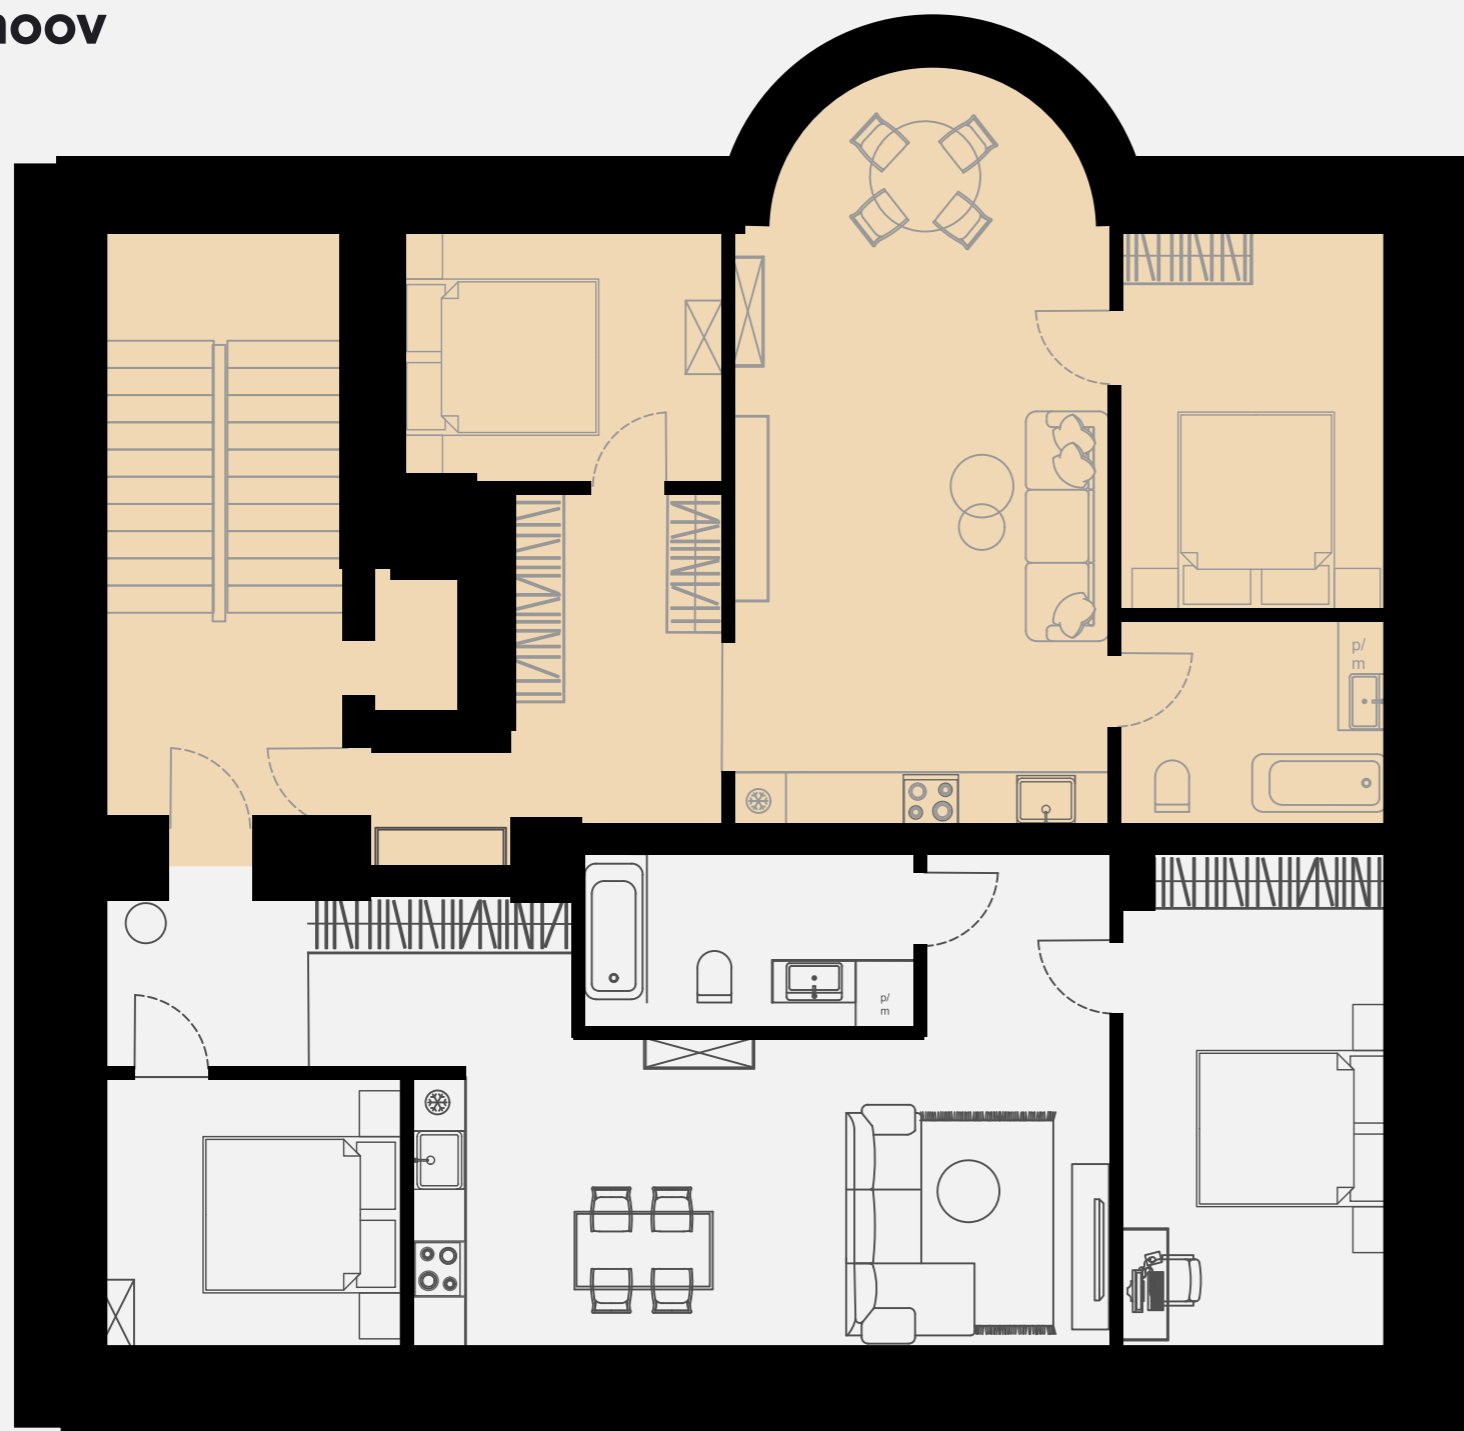

Sisehoov

Pärnu mnt

Paavli Kinnisvara

ÜÜRİKORTER 52

Tubade arv: **3-toaline - 2 magamistuba, avatud planeeringuga köök-elutuba, suur vanniga vannituba**

Korrus: **5 korrus**

Vaade: **Sisehoovi poole**

Suurus: **71 m²**

Mööbel: **Köögimööbel -ja tehnika, valgustid, riidekapid, lauad, toolid, kardinad. Täielikult möbleeritud.**

Viimistlus: **3-toaline premium viimistlustasemega korter. Interjäär on skandinaavia stiilis – põrandatel tammeparkett, vannitoa ja tualettruumi seinad ja põrandad on plaaditud, seinad värvitud.**