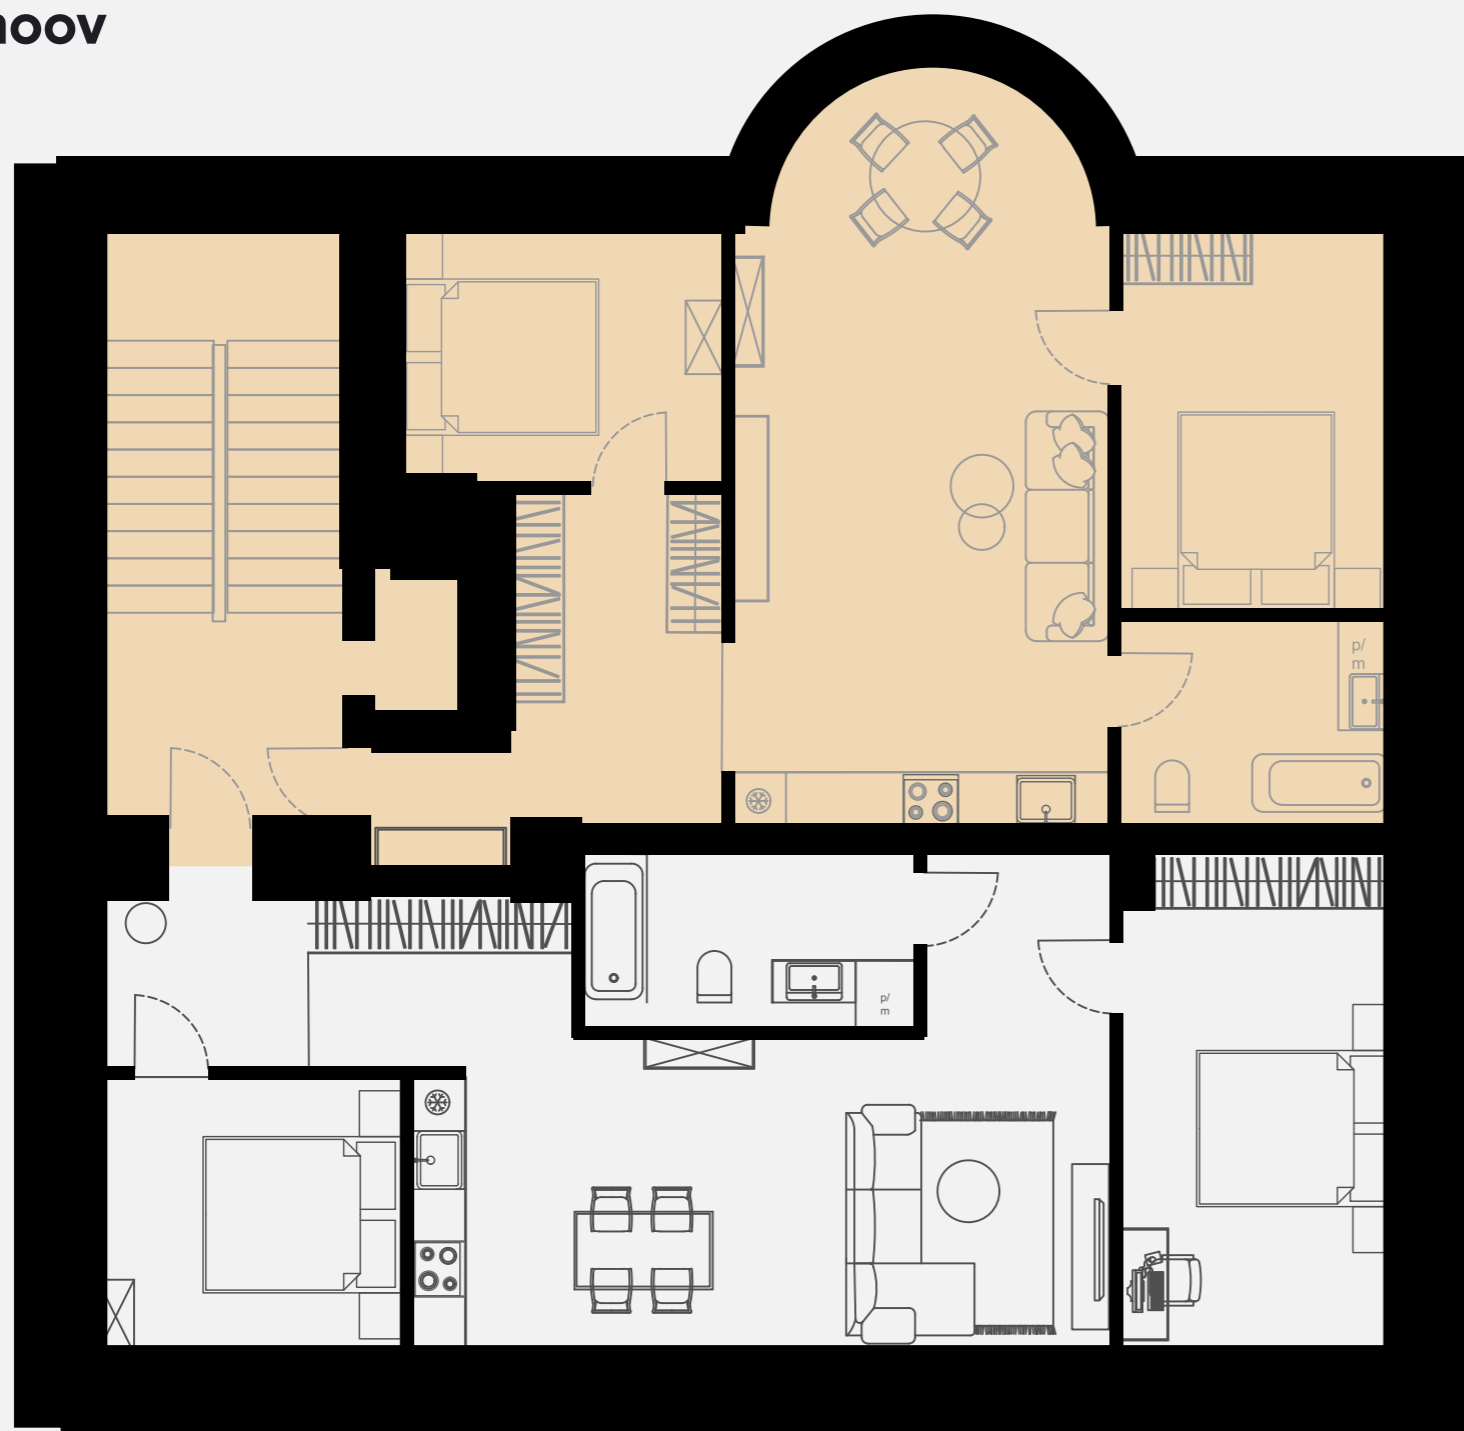

Sisehoov

Pärnu mnt

Paavli Kinnisvara

ÜÜRİKORTER 42

Tubade arv: **3-toaline - 2 magamistuba, avatud planeeringuga köök-elutuba, suur vanniga vannituba**

Korrus: **4 korrus**

Vaade: **Sisehoovi poole**

Suurus: **71 m²**

Mööbel: **Köögimööbel -ja tehnika, valgustid, riidekapid, lauad, toolid, kardinad. Täielikult möbleeritud.**

Viimistlus: **3-toaline premium viimistlustasemega korter. Interjäär on skandinaavia stiilis – põrandatel tammeparkett, vannitoa ja tualettruumi seinad ja põrandad on plaaditud, seinad värvitud.**