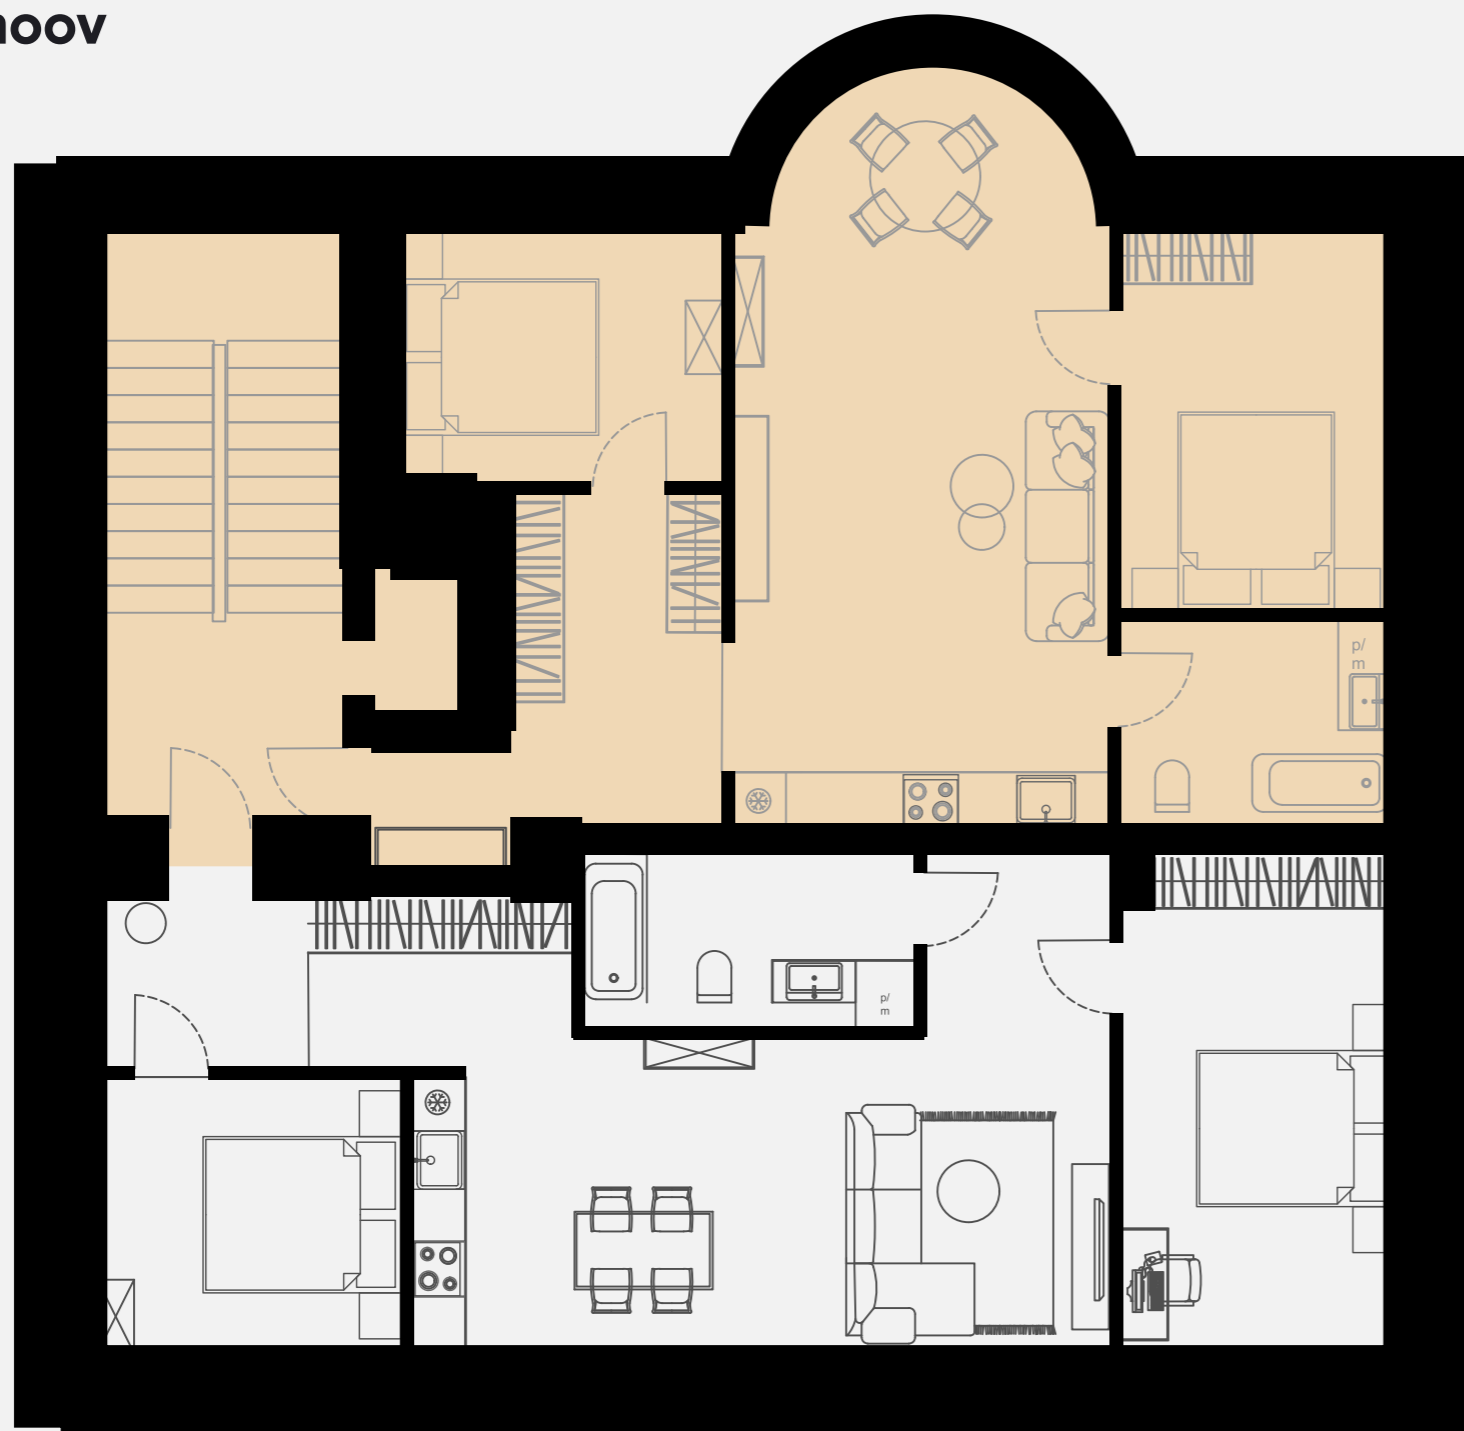

Sisehoov

Pärnu mnt

Paavli Kinnisvara

ÜÜRİKORTER 32

Tubade arv: **3-toaline - 2 magamistuba, avatud planeeringuga köök-elutuba, suur vanniga vannituba**

Korrus: **2 korrus**

Vaade: **Sisehoovi poole**

Suurus: **71 m²**

Mööbel: **Köögimööbel -ja tehnika, valgustid, riidekapid, lauad, toolid, kardinad. Täielikult möbleeritud.**

Viimistlus: **3-toaline premium viimistlustasemega korter. Interjöör on skandinaavia stiilis – põrandatel tammeparkett, vannitoa ja tualettruumi seinad ja põrandad on plaaditud, seinad värvitud.**