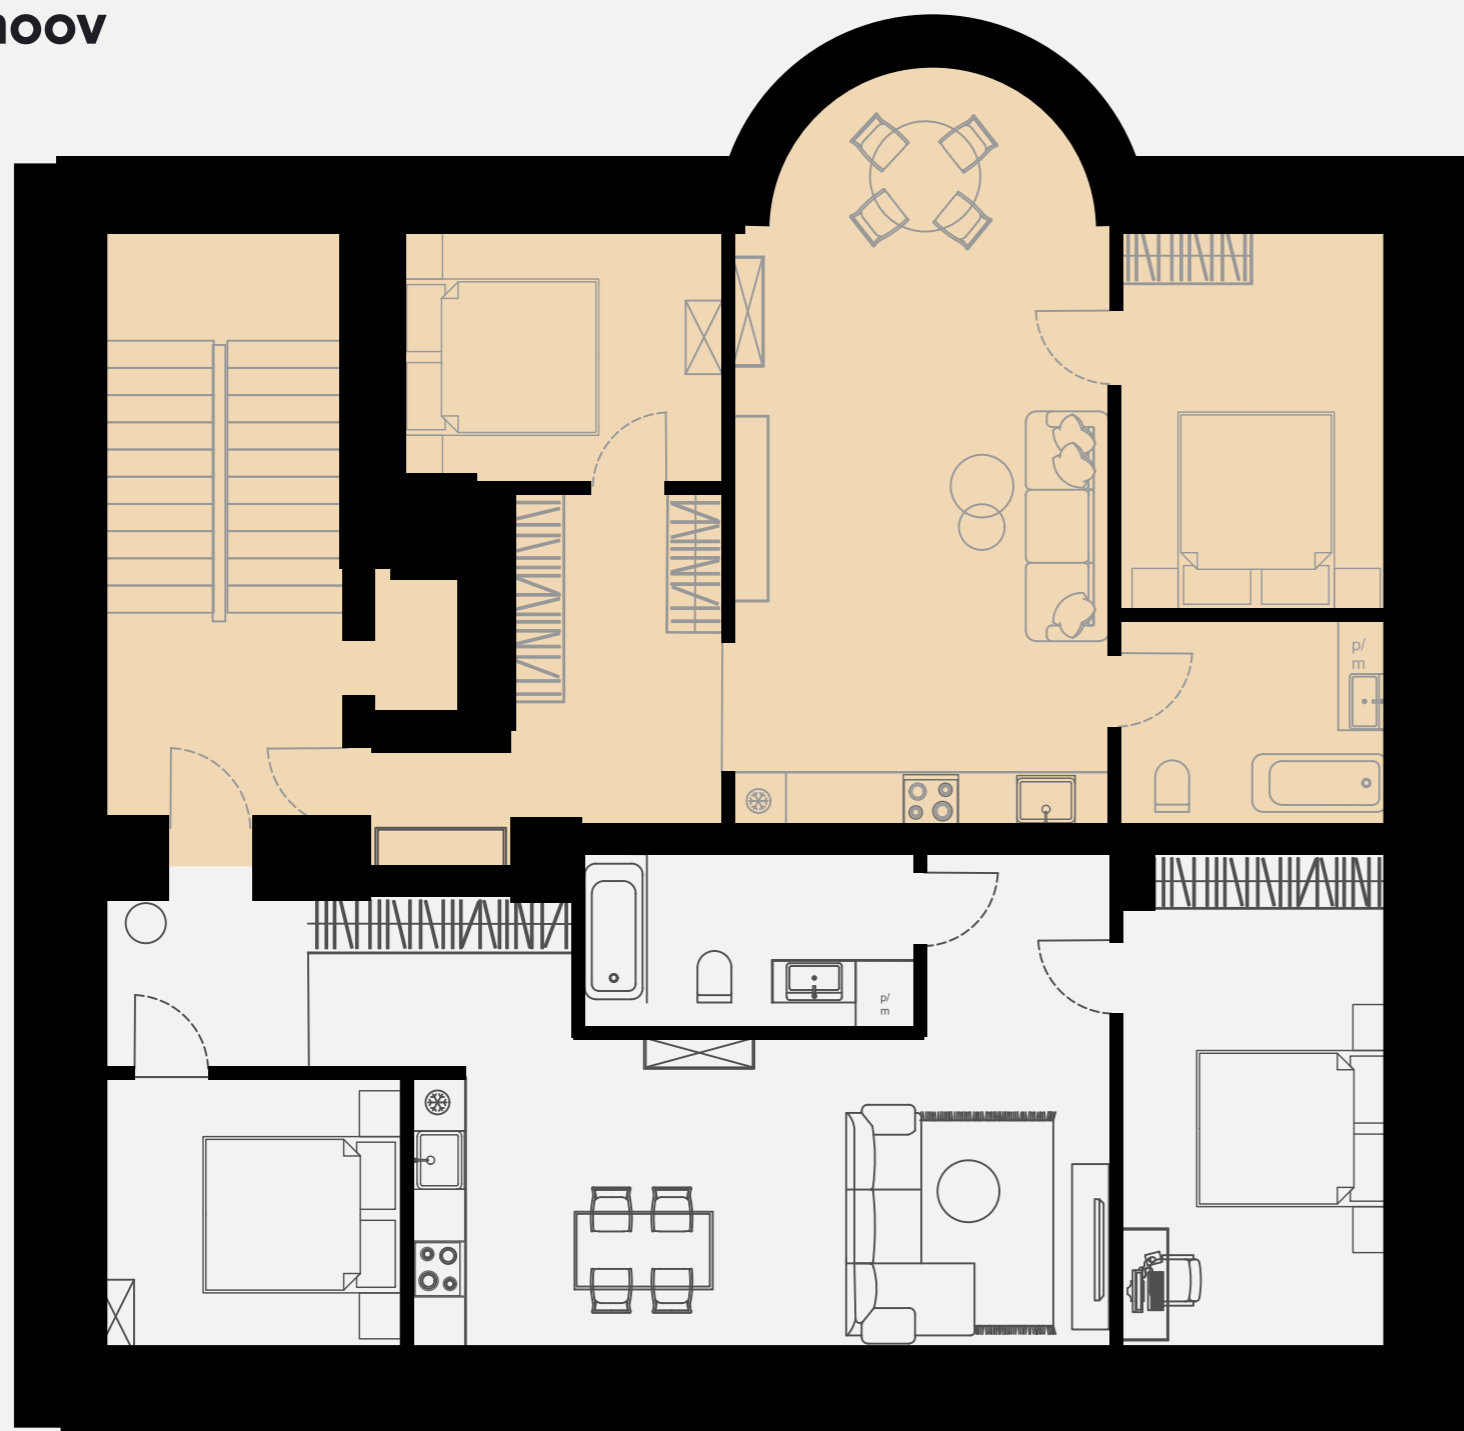

## Sisehoov

# ÜÜRIKORTER 22

Tubade arv: **3-toaline - 2 magamistuba, avatud planeeringuga köök-elutuba, suur vanniga vannituba**

Korrus: **2 korrus**

Vaade: **Sisehoovi poole**

Suurus: **71 m<sup>2</sup>**

Mööbel: **Köögimööbel -ja tehnika, valgustid, riidekapid, lauad, toolid, kardinad. Täielikult möbleeritud.**