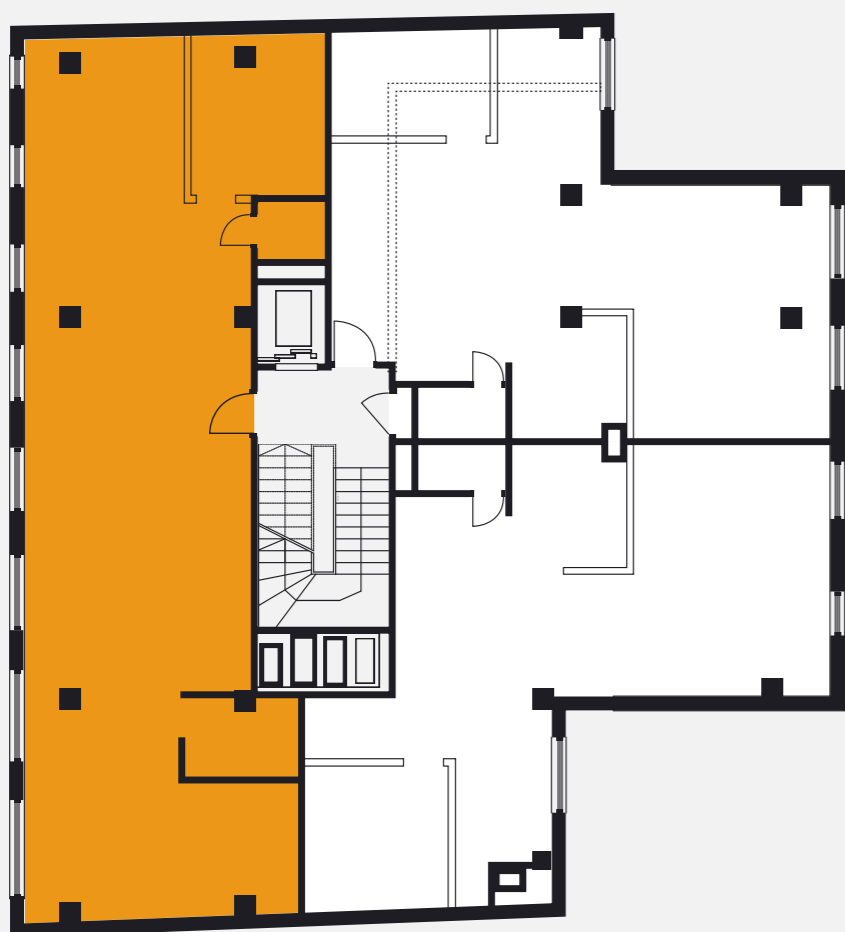

Äripinna asukoht

2 KORRUS

ÄRIPIND 21

Äripind: nr 21

Korrus: 2

Otstarve: Büroo

Suurus: 118,9 m²

Hind kokku: € 2030