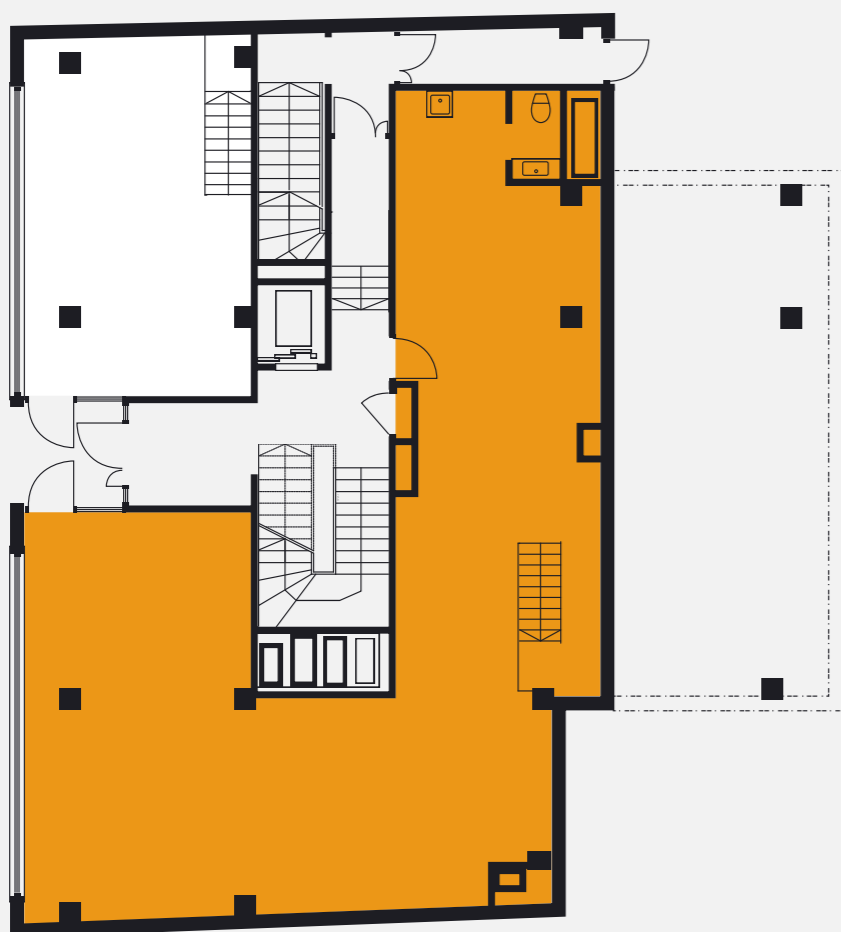

Äripinna asukoht

1 KORRUS

VAHEKORRUS

ÄRIPIND 12

Äripind: **nr 12**

Korrus: **1+vahekorrus**

Otstarve: **Kaubandus**

Suurus: **193,9 (125,4+68,5) m²**