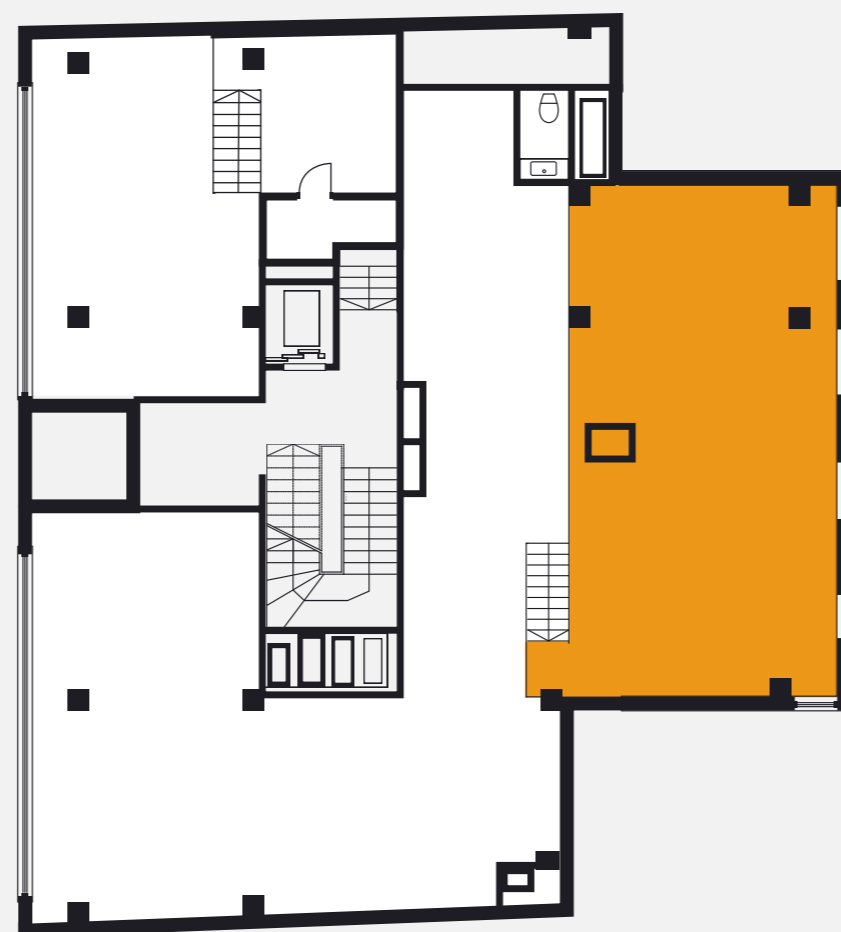

Äripinna asukoht

1 KORRUS

VAHEKORRUS

ÄRIPIND 12

Äripind: **nr 12**

Korrus: **1+vahekorrus**

Otstarve: **Kaubandus**

Suurus: **193,9 (125,4+68,5) m²**