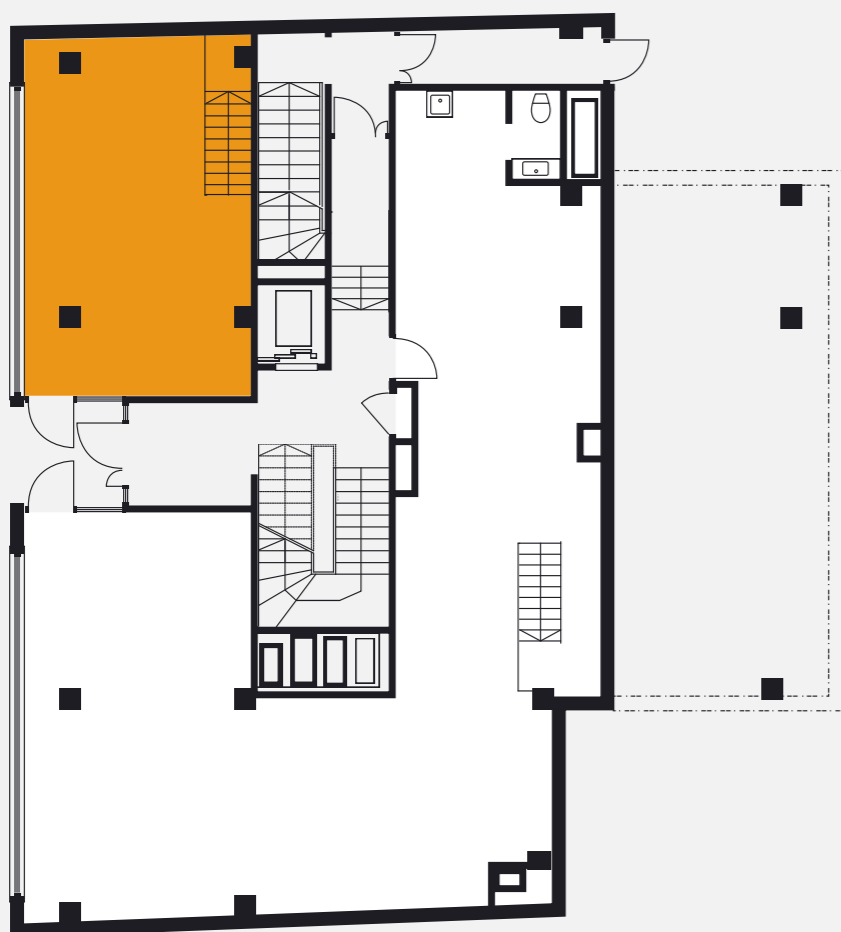

## Äripinna asukoht

1 KORRUS

VAHEKORRUS

# ÄRIPIND 11

Äripind: **nr 11**

Korrus: **1+vahekorrus**

Otstarve: **Kaubandus**

Suurus: **59,5 (43,6+15,9) m<sup>2</sup>**

Üürihind: **17,65 EUR/m<sup>2</sup>**

Hind kokku: **€1050**