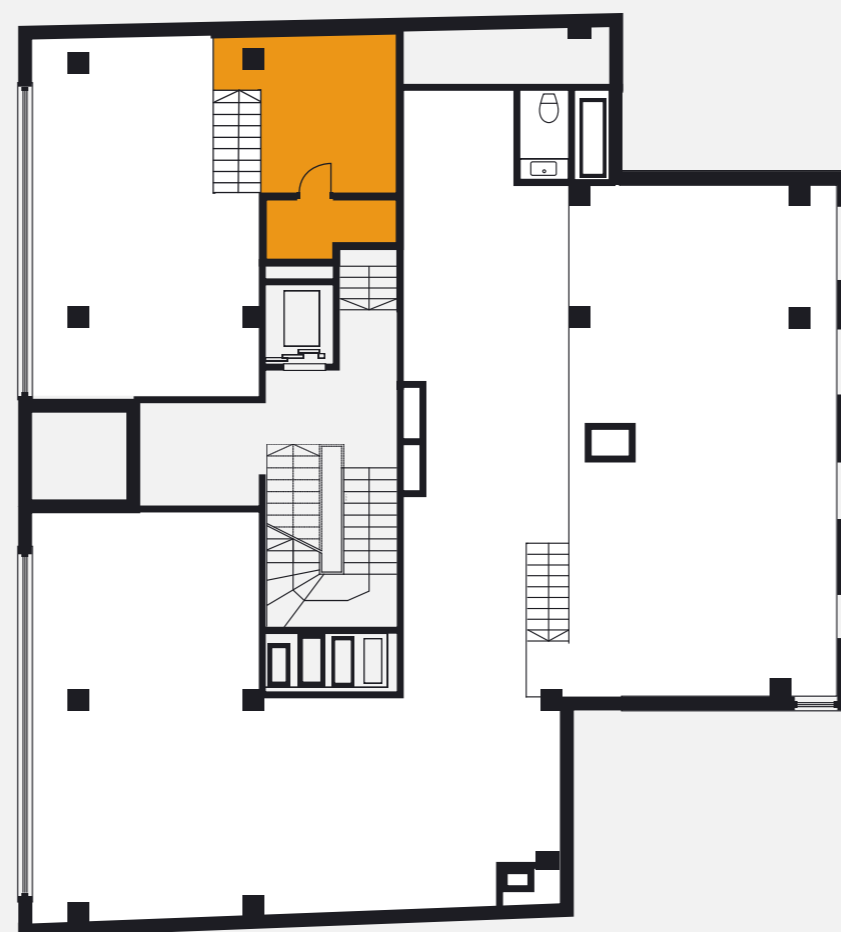

## Äripinna asukoht

1 KORRUS

VAHEKORRUS

# ÄRIPIND 11

Äripind: **nr 11**

Korrus: **1+vahekorrus**

Otstarve: **Kaubandus**

Suurus: **59,5 (43,6+15,9) m<sup>2</sup>**

Üürihind: **17,65 EUR/m<sup>2</sup>**

Hind kokku: **€1050**