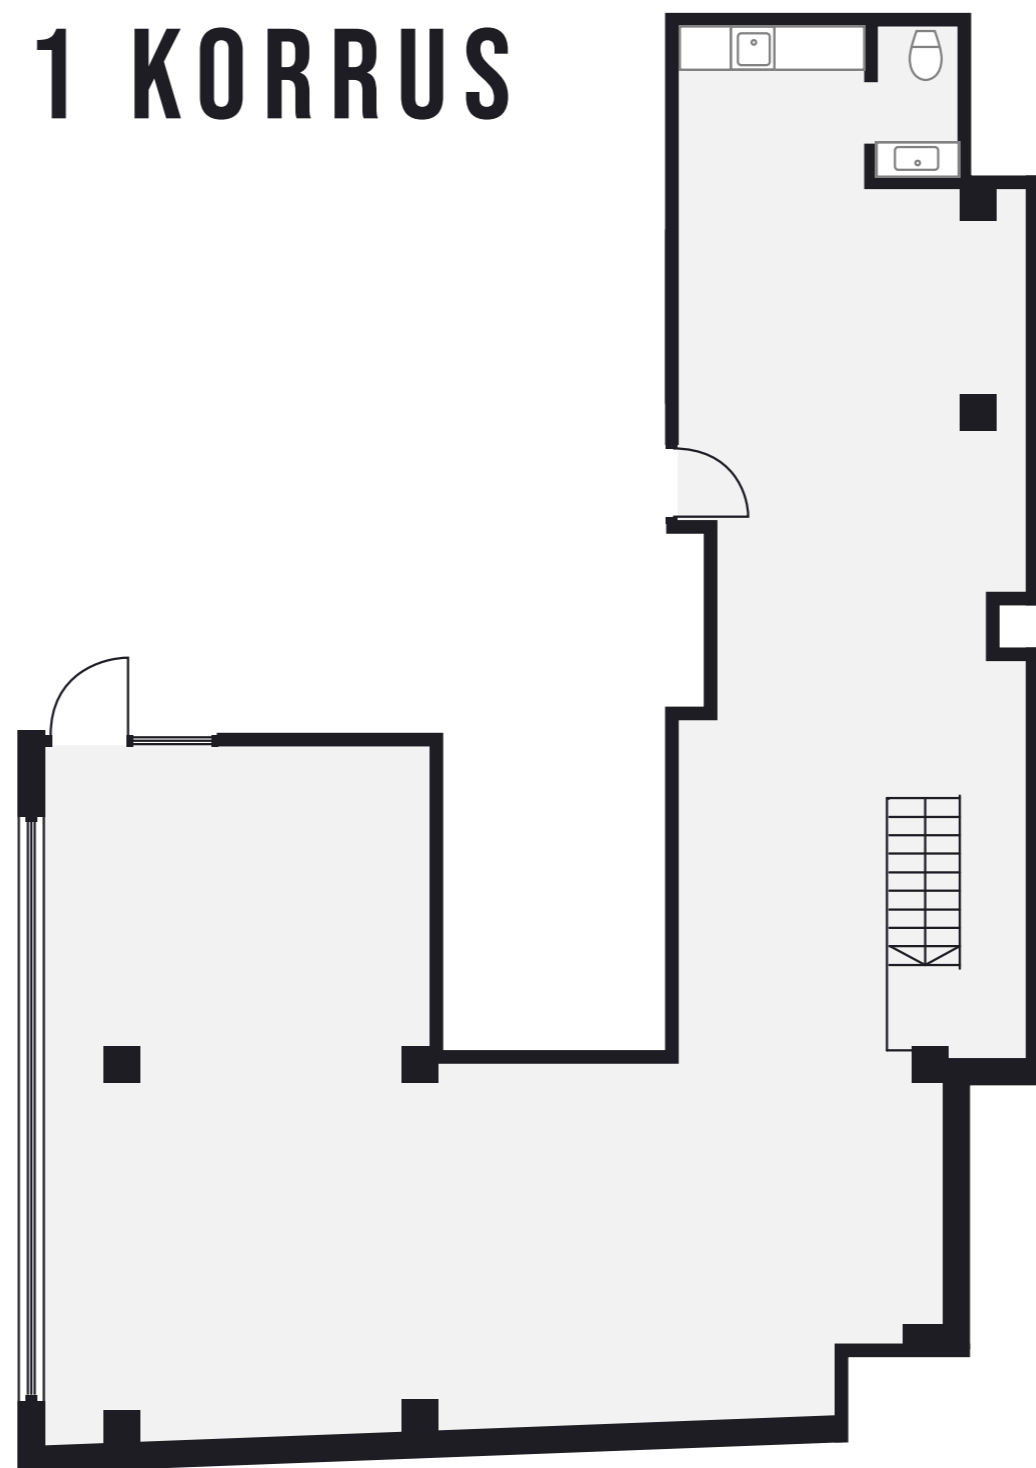

Äripinna asukoht

1 KORRUS

VAHEKORRUS

ÄRIPIND 12

Äripind: **nr 12**

Korrus: **1+vahekorrus**

Otstarve: **Kaubandus**

Suurus: **193,9 (125,4+68,5) m²**

Hind kokku: **€3 260**

Pärnu mnt
ÄRIMAJA

21

Äripind 12

Äripind: **nr 12**

Korrus: **1+vahekorrus**

Otstarve: **Kaubandus**

Suurus: **193,9 (125,4+68,5) m²**

Hind kokku: **€3 260**

1 KORRUS

VAHEKORRUS