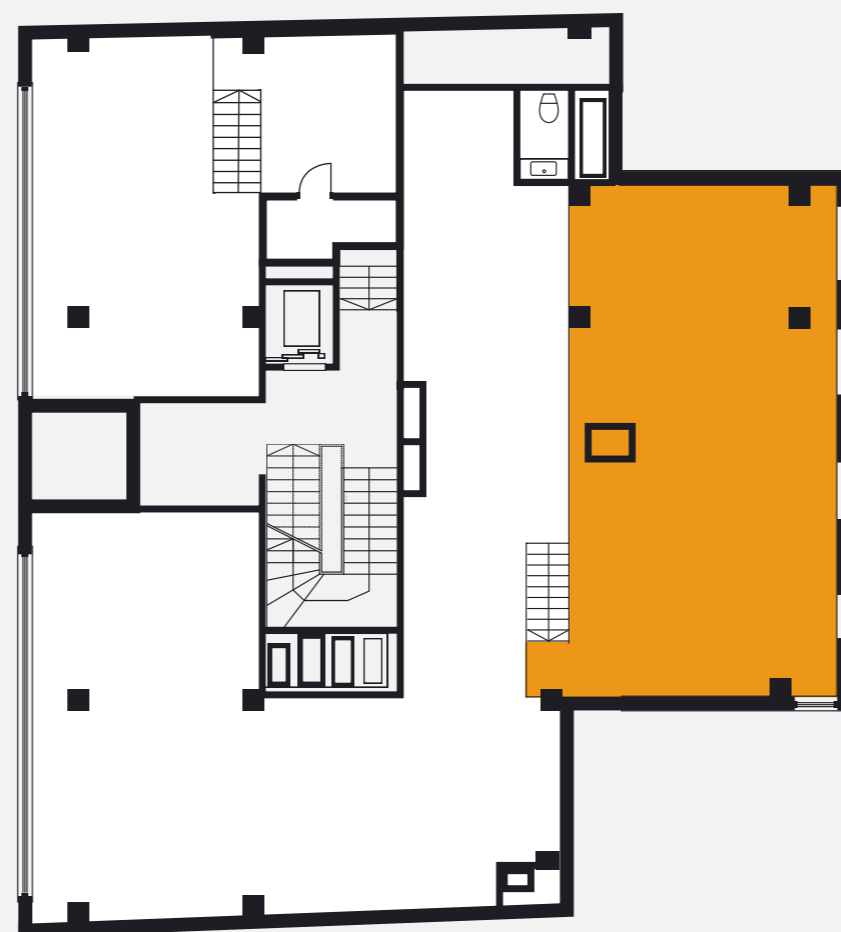

Äripinna asukoht

1 KORRUS

VAHEKORRUS

ÄRIPIND 12

Äripind: **nr 12**

Korrus: **1+vahekorrus**

Otstarve: **Kaubandus**

Suurus: **193,9 (125,4+68,5) m²**

Hind kokku: **€3 260**

Pärnu mnt
ÄRIMAJA

21

Äripind 12

Äripind: **nr 12**

Korrus: **1+vahekorrus**

Otstarve: **Kaubandus**

Suurus: **193,9 (125,4+68,5) m²**

Hind kokku: **€3 260**

1 KORRUS

VAHEKORRUS