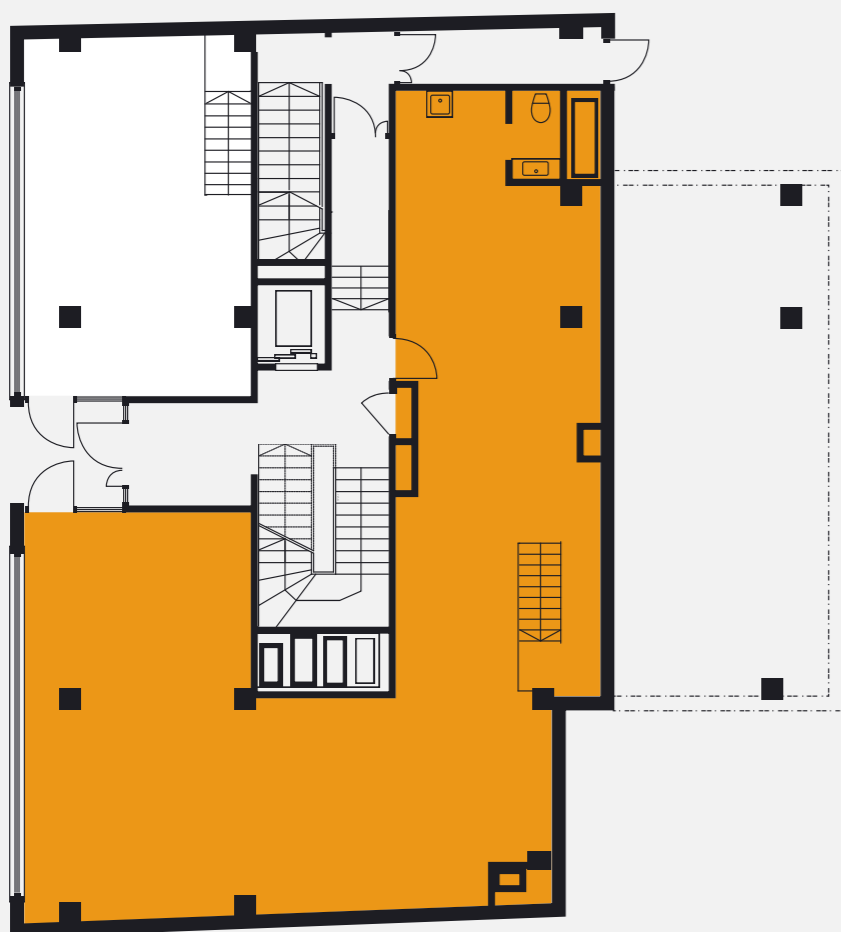

Äripinna asukoht

1 KORRUS

VAHEKORRUS

ÄRIPIND 12

Äripind: **nr 12**

Korrus: **1+vahekorrus**

Otstarve: **Kaubandus**

Suurus: **193,9 (125,4+68,5) m²**

Hind kokku: **€3 260**

Pärnu mnt
ÄRIMAJA

21

Äripind 12

Äripind: **nr 12**

Korrus: **1+vahekorrus**

Otstarve: **Kaubandus**

Suurus: **193,9 (125,4+68,5) m²**

Hind kokku: **€3 260**

1 KORRUS

VAHEKORRUS