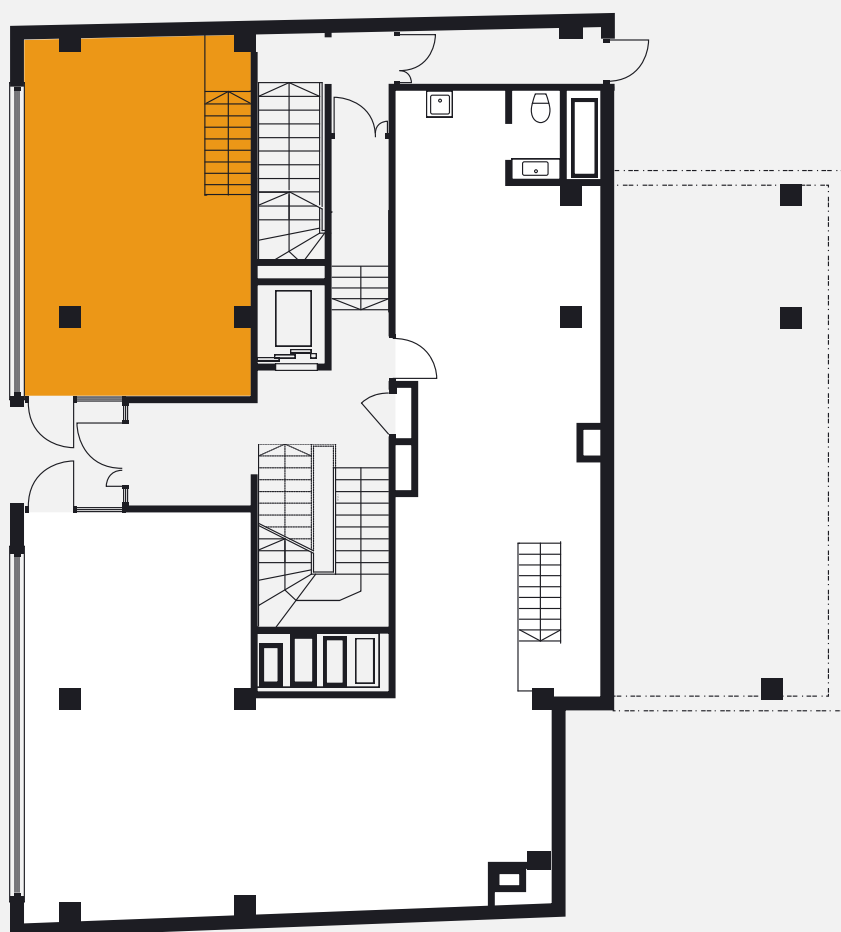

Äripinna asukoht

1 KORRUS

VAHEKORRUS

ÄRIPIND 11

Äripind: **nr 11**

Korrus: **1+vahekorrus**

Otstarve: **Kaubandus**

Suurus: **56,6 (41,5+15,1) m²**

Hind kokku: **€995**

Äripind 11

Äripind: **nr 11**

Korrus: **1+vahekorrus**

Otstarve: **Kaubandus**

Suurus: **56,6 (41,5+15,1)m²**

Hind kokku: **€995**

1 KORRUS