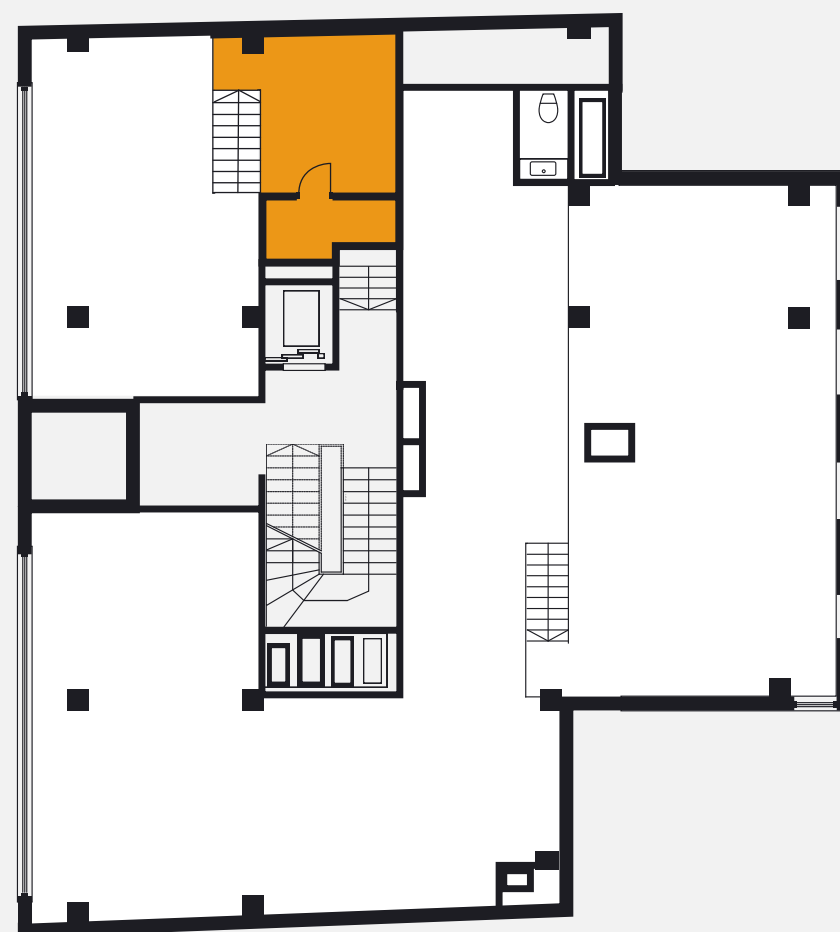

Äripinna asukoht

1 KORRUS

VAHEKORRUS

ÄRIPIND 11

Äripind: **nr 11**

Korrus: **1+vahekorrus**

Otstarve: **Kaubandus**

Suurus: **56,6 (41,5+15,1) m²**

Hind kokku: **€995**

Äripind 11

Äripind: **nr 11**

Korrus: **1+vahekorrus**

Otstarve: **Kaubandus**

Suurus: **56,6 (41,5+15,1)m²**

Hind kokku: **€995**

1 KORRUS