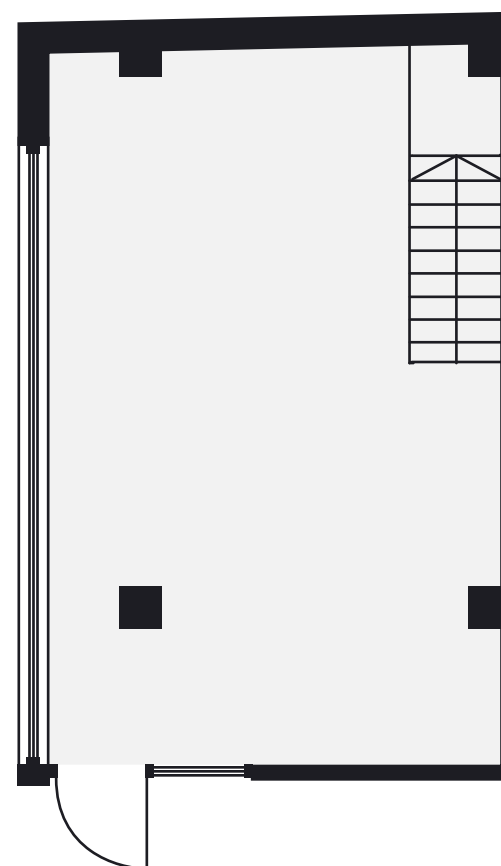

Äripinna asukoht

1 KORRUS

VAHEKORRUS

ÄRIPIND 11

Äripind: **nr 11**

Korrus: **1+vahekorrus**

Otstarve: **Kaubandus**

Suurus: **56,6 (41,5+15,1) m²**

Hind kokku: **€995**

Äripind 11

Äripind: **nr 11**

Korrus: **1+vahekorrus**

Otstarve: **Kaubandus**

Suurus: **56,6 (41,5+15,1)m²**

Hind kokku: **€995**

1 KORRUS

VAHEKORRUS