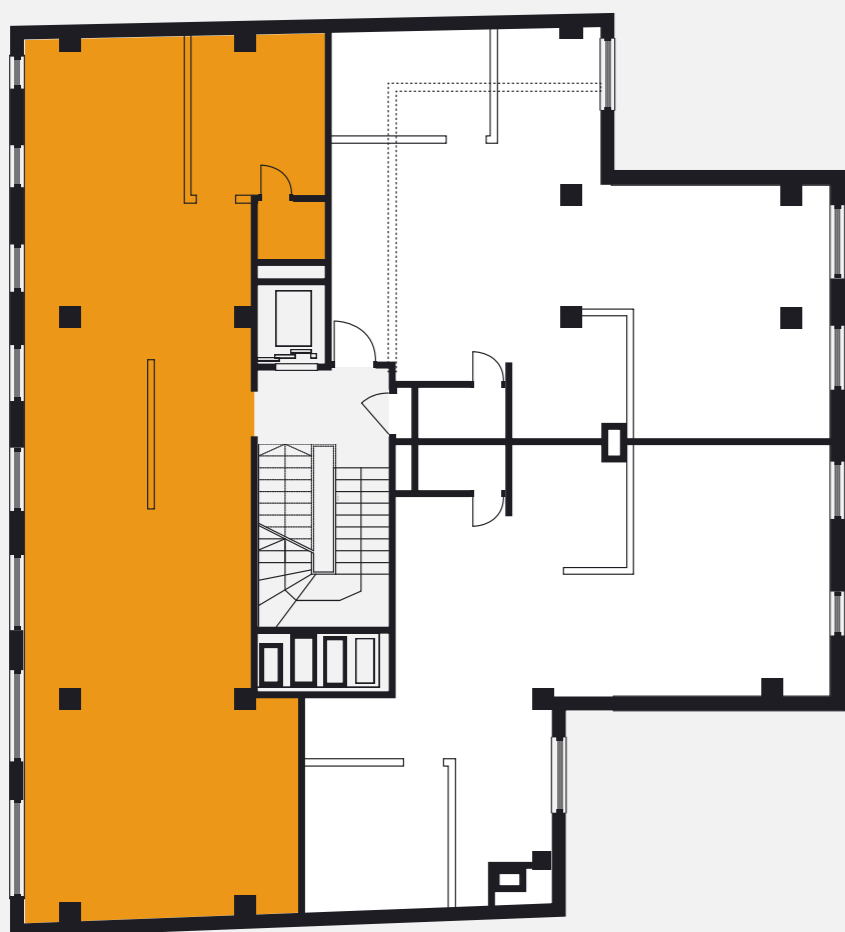

Äripinna asukoht

2 KORRUS

ÄRIPIND 21

Äripind: **nr 21**

Korrus: **2**

Otstarve: **Büroo**

Suurus: **116,3 m²**

Hind kokku: **€1 860**